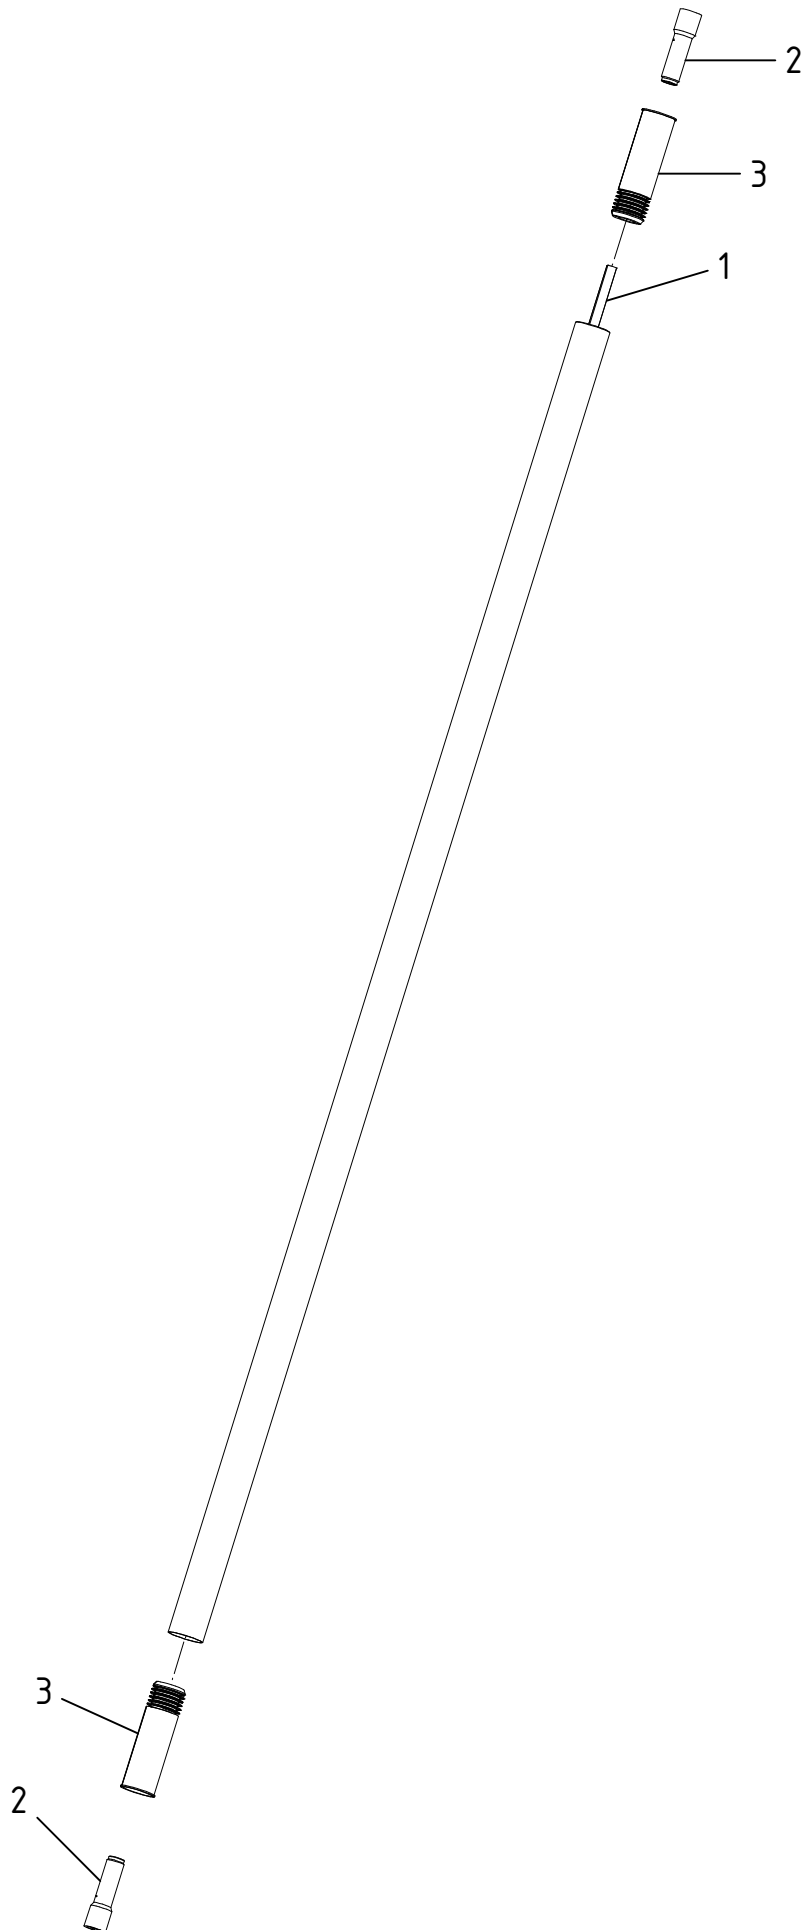

Asta fissa in Alluminio 200 cm. - Cod. R165.1101

CAMPAGNOLA S.r.l - Tav.: 0350.0014 Release / Versione 03

CAMPAGNOLA

UFF. TECNICO RICAMBI - RIPRODUZIONE VIETATA

Asta fissa in Alluminio 200 cm. - Cod. R165.1101

CAMPAGNOLA S.r.l - Tav.: 0350.0014 Release / Versione 03

Pos	Q.tà	Codice	Descrizione
1	1	0107.0214	Tubo sagomato D10 R200
2	2	0160.0156	Attacco per tubo Ø10
3	2	6134.0040	Gr. boccola con battuta D32 con cuscinetto